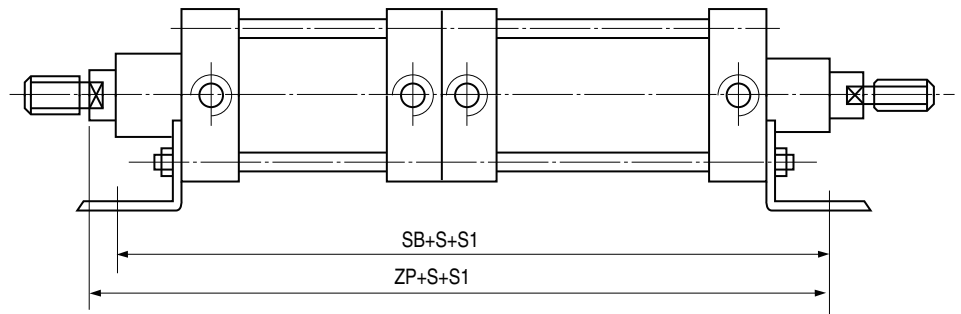

# QGS 系列标准气缸

Series standard cylinder

## QGSH 系列双缸气缸

series twin cylinder

图形符号 Graphical symbols

外形尺寸 Outlook & Dimension

缸径Bore	ZJ	SB	L1	W	ZP
32	120	236	104	16	238
40	135	266	116	19	268
50	143	276	118	25	281
63	160	325	137	23	327.5
80	174	338	144	30	343
100	189	358	154	35	368
125	225	414	182	43	432
160	258	476	196	62	496
200	280	510	210	70	535
250	305	550	225	80	580
320	340	610	250	90	645