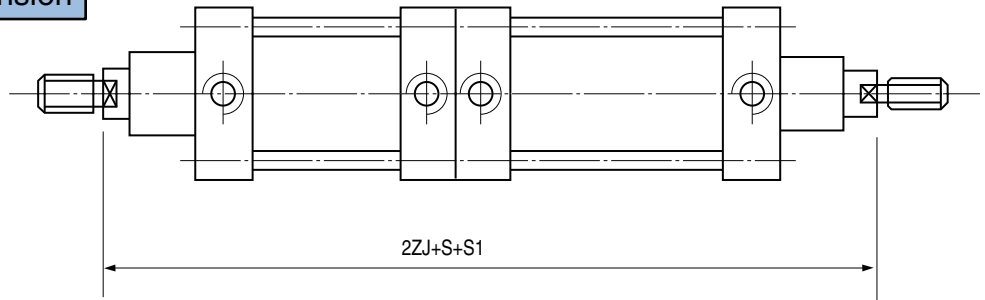

# QGS 系列标准气缸

Series standard cylinder

## QGSH 系列双缸气缸

series twin cylinder

图形符号 Graphical symbols

外形尺寸 Outlook & Dimension

缸径Bore	ZJ	SB	L1	W	ZP
32	120	236	104	16	238
40	135	266	116	19	268
50	143	276	118	25	281
63	160	325	137	23	327.5
80	174	338	144	30	343
100	189	358	154	35	368
125	225	414	182	43	432
160	258	476	196	62	496
200	280	510	210	70	535
250	305	550	225	80	580
320	340	610	250	90	645