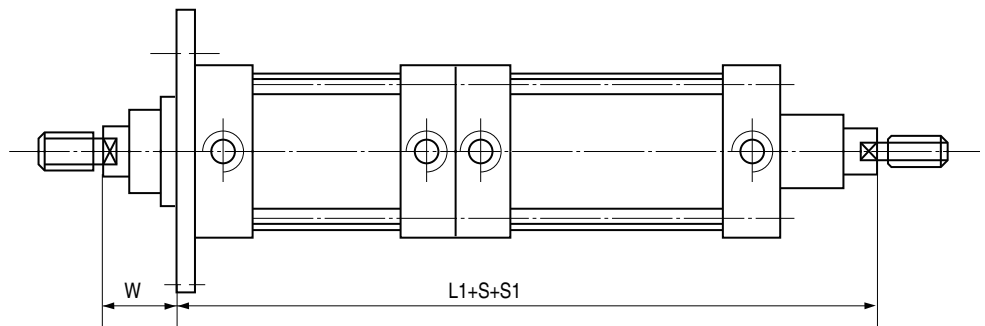

# QGS 系列标准气缸

Series standard cylinder

## QGSH 系列双缸气缸

series twin cylinder

图形符号 Graphical symbols

外形尺寸 Outlook & Dimension

缸径Bore	ZJ	SB	L1	W	ZP
32	120	236	104	16	238
40	135	266	116	19	268
50	143	276	118	25	281
63	160	325	137	23	327.5
80	174	338	144	30	343
100	189	358	154	35	368
125	225	414	182	43	432
160	258	476	196	62	496
200	280	510	210	70	535
250	305	550	225	80	580
320	340	610	250	90	645